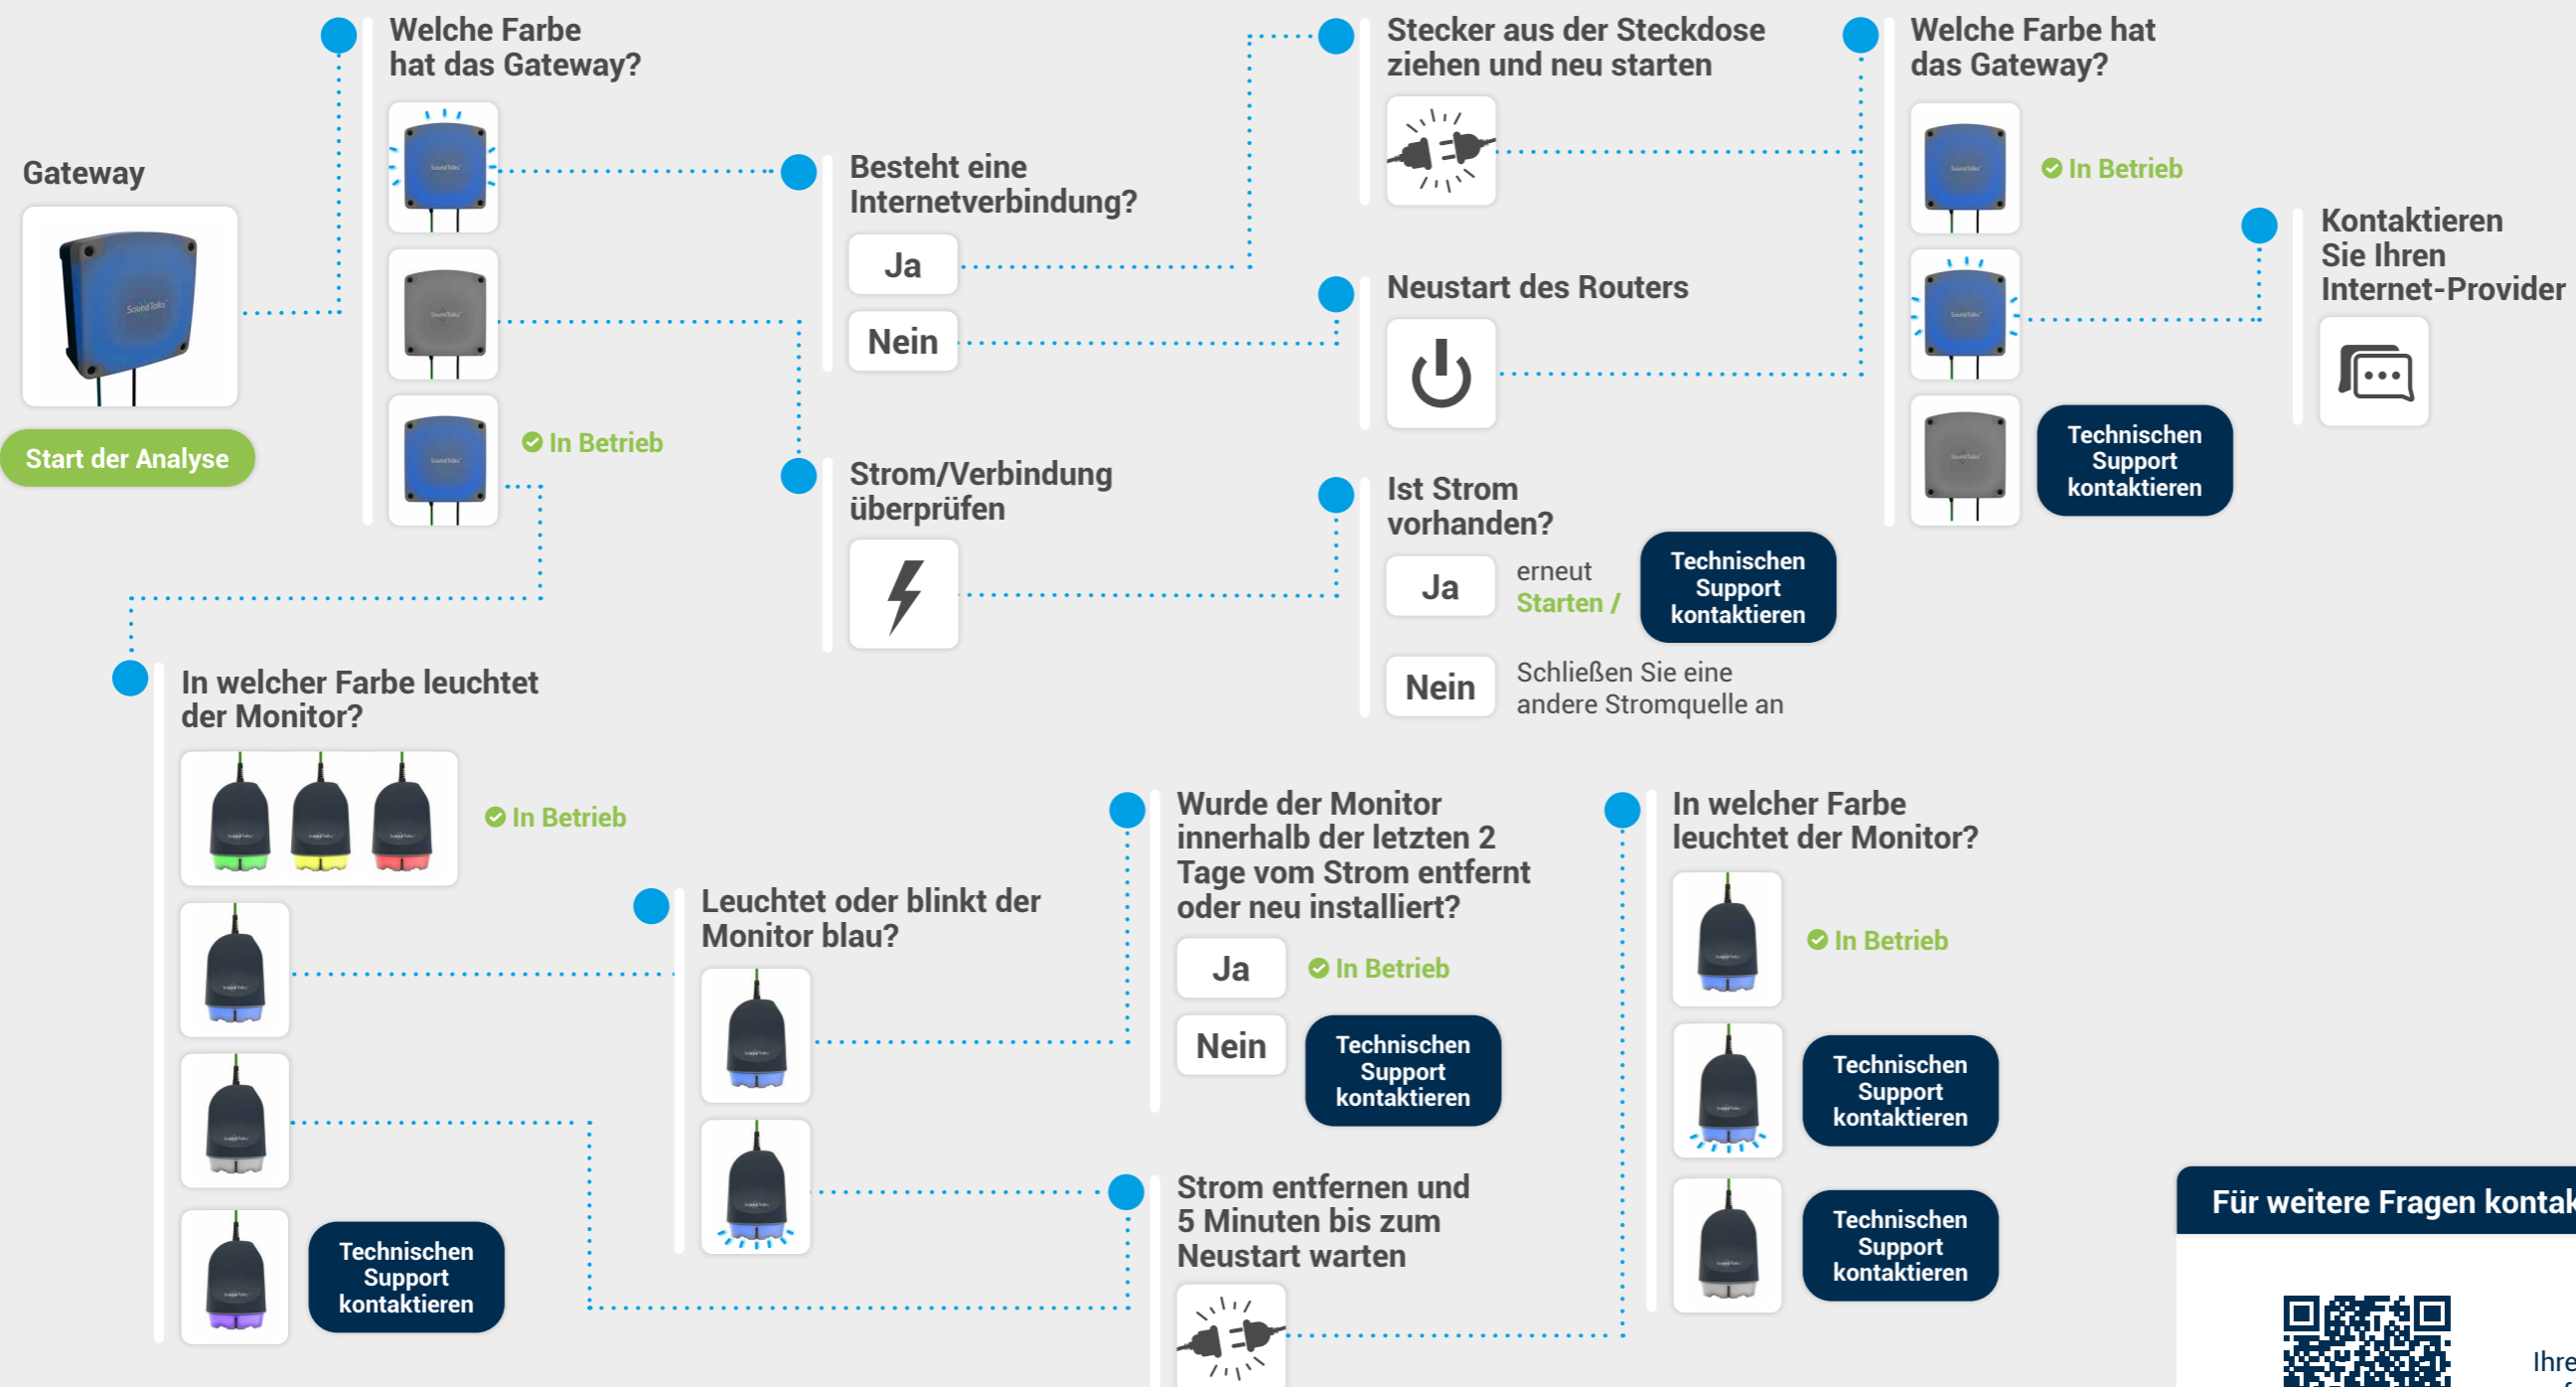

# Problemanalyse

Entscheidungsbaum zur Fehlerbehebung

Verbunden

Stromversorgung in Ordnung, jedoch keine Internetverbindung

Abhängig vom Husten im Abteil

Abhängig vom Verbindungsstatus

Hardware Fehler

Für weitere Fragen kontaktieren Sie bitte: